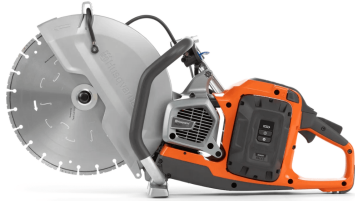

Datum: 04.05.2026

(slika je simbolična)

Baterijska pila za beton K1 PACE 350mm

Kategorija: [Baterijske pile](#)
Šifra:

Cijena se može razlikovati ovisno o odanoj opciji!

Redovna cijena s PDV-om: **od 2.559,97 €**Cijena s popustom s PDV-om: **od 2.047,98 €**Cijena bez PDV-a: **od 1.638,38 €****Dostava 1-3 dana**

Baterijska pila za beton K1 PACE 350mm pruža snagu i učinkovitost jednaku benzinskim pilama, uz bešumni rad i nultu emisiju CO₂. Opremljena je X-Halt™ funkcijom kočnice rezne ploče za maksimalnu sigurnost i naprednim PACE baterijskim sustavom. Idealna za unutarnje i vanjske radove s mogućnošću mokrog i suhog rezanja. S dubinom reza do 145 mm i promjerom rezne ploče od 361 mm, ova ergonomski dizajnirana pila s niskim vibracijama idealna je za profesionalnu upotrebu.

Baterijska pila za beton K1 PACE 350mm - Snaga bez emisija

Baterijska pila za beton K1 PACE 350mm donosi revoluciju u svijet građevinskih alata kombiniranjem snage benzinskih pila s prednostima baterijske tehnologije. S maksimalnom dubinom reza od 145 mm i promjerom rezne ploče 361 mm, ova pila zadovoljava najzahtjevnije profesionalne potrebe.

Napredna tehnologija i sigurnost

- X-Halt™ funkcija zaustavlja vrtnju rezne ploče u djeliću sekunde
- Ugrađeni mjenjač za veći okretni moment
- Obodna brzina do 59 m/s za učinkovito rezanje
- Centrirana pozicija rezne ploče za bolju stabilnost i kontrolu